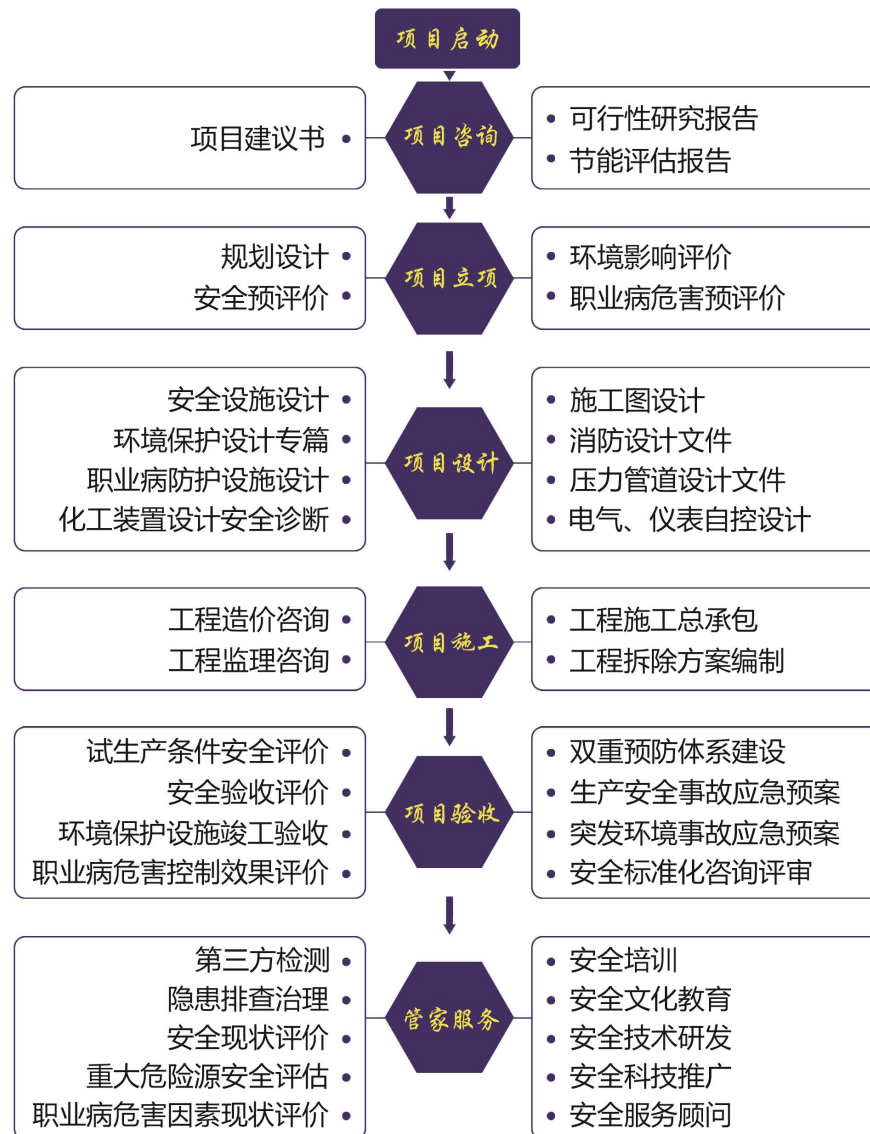

为了解决企业安全资料丢失，为应急监管部门提供安全数据支持，山东硕泰建立智慧应急大数据库。

山东硕泰安全生产专家党员和后勤办公室共同努力下，公司历时一年多的时间，对4000余家企业安全数据进行了系统整理，建立起了十个档案柜及电子数据保密库。

该数据库的建立，成功解决了安全资料丢失的问题，得到了客户及应急管理部门的高度赞扬，同时为公司技术人员查询资料提供了极大的方便。党员模范带头建立数据库的行动，也给全体员工树立了榜样。