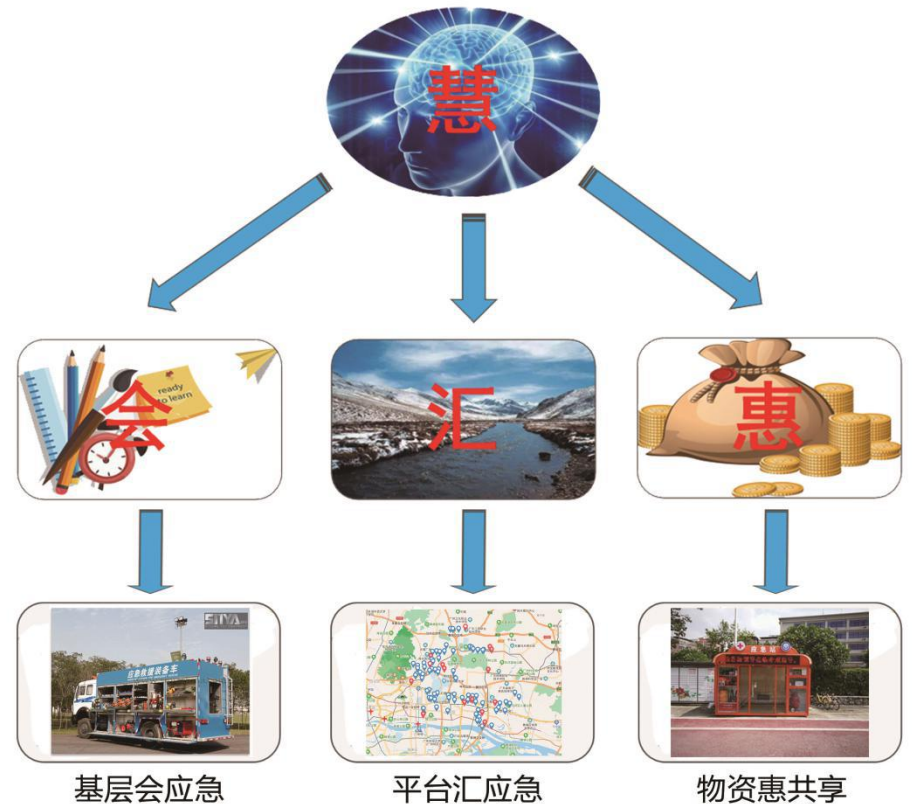

为了解决企业安全资料丢失，为应急监管部门提供安全数据支持，山东硕泰建立智慧应急大数据库。

山东硕泰安全生产专家党员和后勤办公室共同努力下，公司历时一年多的时间，对4000余家企业安全数据进行了系统整理，建立起了十个档案柜及电子数据保密库。

该数据库的建立，成功解决了安全资料丢失的问题，得到了客户及应急管理部门的高度赞扬，同时为公司技术人员查询资料提供了极大的方便。党员模范带头建立数据库的行动，也给全体员工树立了榜样。

应急数据保密柜

电子数据保密库

“硕泰智慧应急”是山东硕泰公司通过多年的数据整理，软件研发，为基层应急安全开发的一款智慧应急救援物资大数据系统。提出小事故“3分钟自救，5分钟互救”，“救早灭小”解决方案。用户能在突发事件的第一时间、在线按照应急救援程序展开救援。实现应急管理工作纵向到底、横向到边的目标，使社会立体防控体系建设工作、打造平安社会工作又迈出了新的一步。通过硕泰智慧应急系统的搭建，最终实现基层会应急、平台汇应急、物资惠共享。