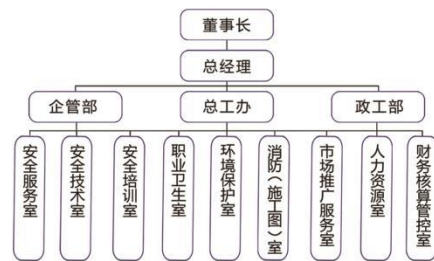

关于硕泰 ▶▶

山东硕泰坐落于巍峨的泰山脚下，注册地址为山东省泰安高新区北天门大街1177号。注册资金三百万元，是国家一般纳税人企业。

山东硕泰始终坚持“立大格局，兴百年业”的发展理念，秉承“弘扬孝道文化，传承红色基因”的企业核心价值观。遵循“全心全意服务客户，努力争创一流企业”的宗旨，积极为构建平安社会做出贡献。展望未来，公司将树立“安全生产，重于泰山，专业服务，硕泰领先”的品牌形象，打造“企业管家·一站式服务”的专业平台。

山东硕泰成立以来，以国家甲级设计、甲级评价资质单位为技术支持，诚邀高等院校、社会科研机构、大中型企业等不同行业的114名技术专家组建了山东硕泰专家委员会，形成了公司稳定的、强有力的技术基础。团队专注于“安、职、环、消”三同时；施工图设计；项目全过程咨询；双重预防体系建设评审；安全、环境应急预案编制评审；安全标准化咨询评审；企业管家·一站式服务；专家隐患排查治理服务；安全、职业卫生培训教育；第三方检测服务；安全技术研发、科技推广服务。

山东硕泰现有职工52人，其中安全工程、化工工艺、建筑结构、电气工程自动化、给排水工程、暖通工程、环境工程等专业技术人员30人。具有本科以上学历28人，高级工程师3人，中级工程师15人，注册安全工程师13人，安全评价师5人，注册消防工程师2人。

山东硕泰拥有独立办公场所，办公面积一千余平米。工作设施、设备齐全，拥有办公用车8辆、台式电脑55台、手提电脑8台、打印机、胶装机、投影仪、摄像机、测距仪和GPS定位仪等各种设备和设施。

[组织机构]

山东硕泰目前设立3个部室：企管部、总工办、政工部。组建9个科室：安全服务室、安全技术室、安全培训室、职业卫生室、环境保护室、消防（施工图）室、市场推广服务室、人力资源室、财务核算管控室。

业务立足泰安，遍布山东，辐射全国。目前已在泰安成立一司七处（泰安总公司，高新区、泰山区、岱岳区、新泰、肥城、宁阳、东平七个办事处）。山东省内成立了6个业务部：济南业务部（济南、莱芜）；德州业务部（聊城、德州、滨州）；淄博业务部（潍坊、淄博、东营）；菏泽业务部（菏泽、济宁、枣庄）；临沂业务部（临沂、日照）；烟台业务部（烟台、威海、青岛），在全国成立了江苏办事处，江西办事处、广西办事处、上海办事处等商务区域。